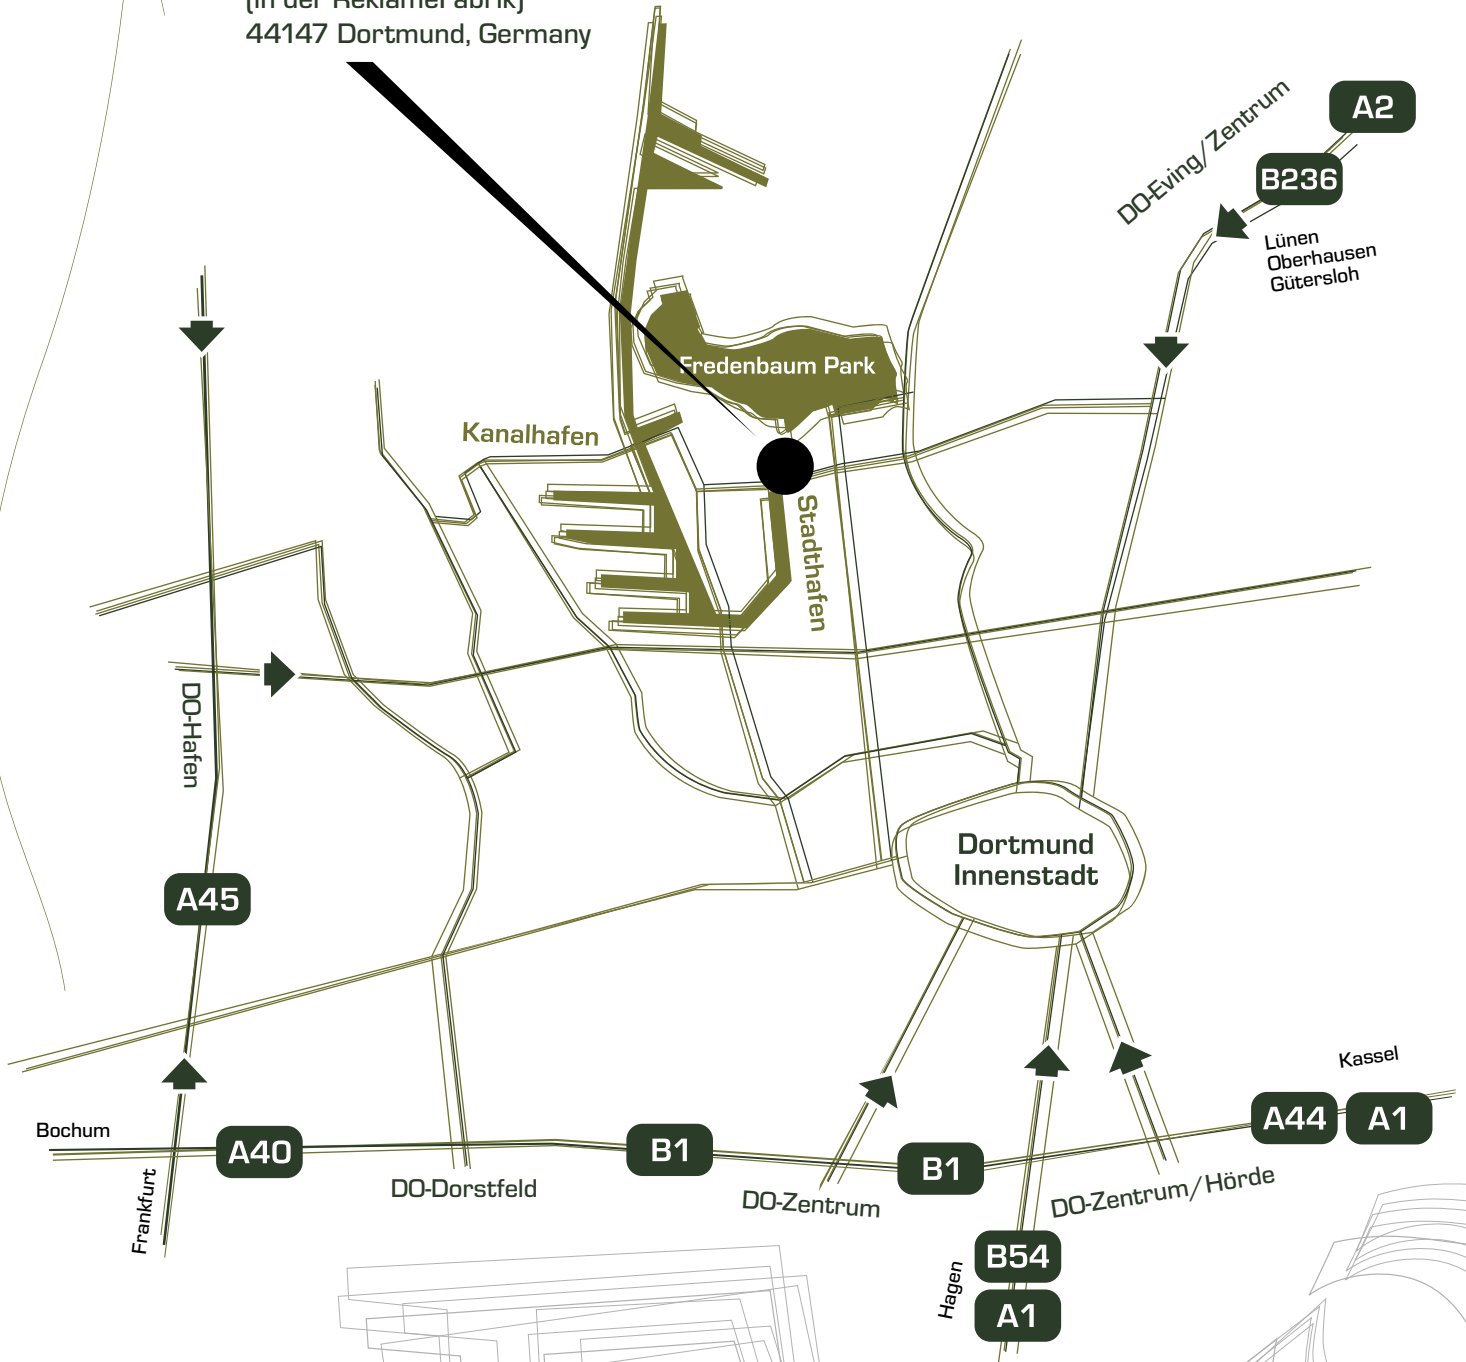

Anfahrt zur Friedrich & Schneider GmbH

- Friedrich & Schneider GmbH
Schäferstraße 33
(in der ReklameFabrik)
44147 Dortmund, Germany

FRIEDRICH & SCHNEIDER
WERBEAGENTUR IN DER REKLAMEFABRIK ZU DORTMUND

Friedrich & Schneider GmbH | Schäferstraße 33 | 44147 Dortmund
Fon 0231 - 880 560 - 0 | www.Friedrich-Schneider.de | info@Friedrich-Schneider.de